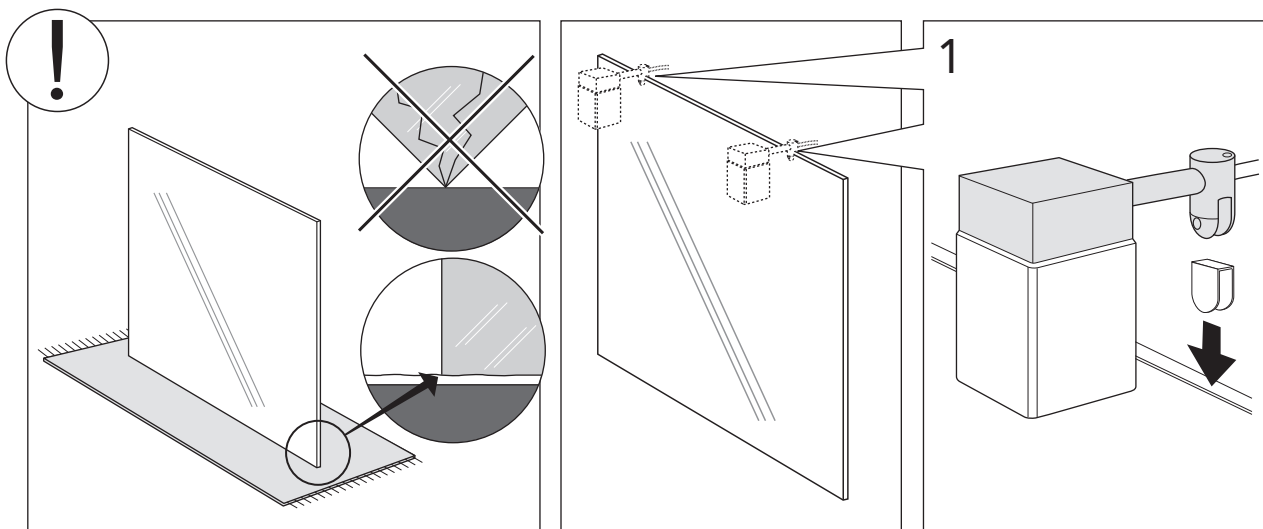

GB7148804601