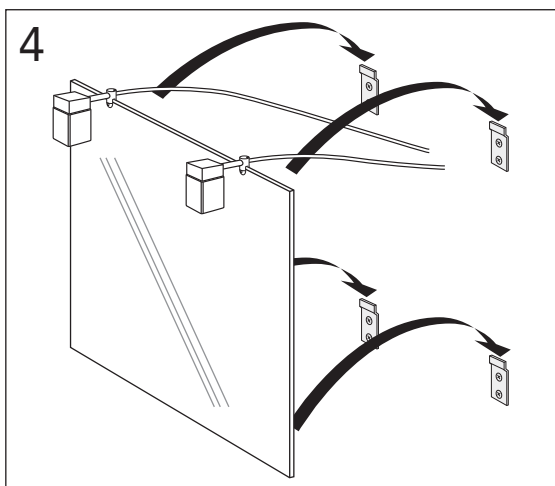

GB7148804601