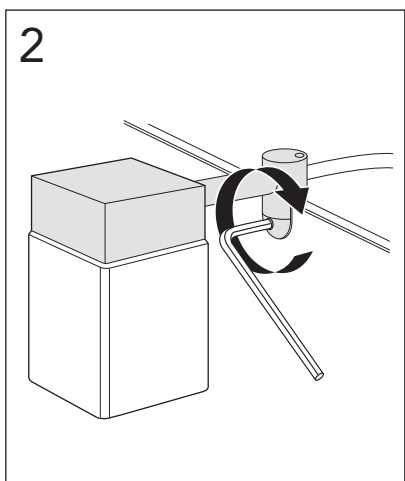

GB7148804601