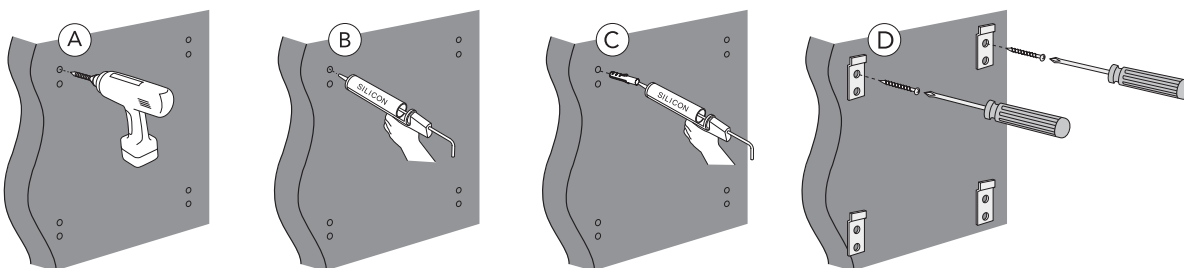

- SE MONTERINGSANVISNING VÄGGSPEGEL 4880
 DK MONTERINGSVEJLEDNING SPEJL 4880
 NO MONTERINGSANVISNING VEGGSPEIL 4880
 FI ASENNUSOHJE; SEINÄPEILI 4880
 GB INSTALLATION INSTRUCTION WALL MIRROR 4880
 EE PAIGALDUSJUHEND PEEGLILE 4880
 LV MONTĀŽAS INSTRUKCIJA SIENAS SPOGULIM 4880
 LT VEIDRODŽIO 4880 MONTAVIMO INSTRUKCIJA
 RU ИНСТРУКЦИЯ ПО МОНТАЖУ НАСТЕННОГО ЗЕРКАЛА 4880
 CZ NÁVOD NA INSTALACI ZRCADLA 4880
 SK NÁVOD NA INŠTALÁCIU ZRKADLA 4880

Denna produkt är anpassad till branschregler
 Säker Vatteninstallation.
 Villeroy & Boch Gustavsberg AB garanterar
 produktens funktion om branschreglerna och
 monteringsanvisningen följs.

4880 60
4880 75
4880 10
4880 15

* SE. Enligt Branschregler, Säker vatteninstallation. Kraven på infästning och tätning gäller i våtzon. Alla skruvfästningar ska göras i massiv konstruktion, t ex i betong, i reglar eller i särskild konstruktionsdetalj. Skruvfästningar får inte göras enbart i golv- eller väggskiva.