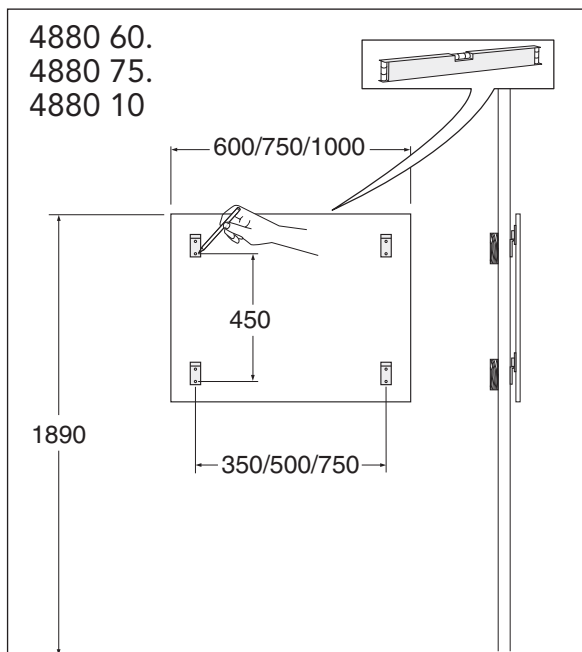

- SE MONTERINGSANVISNING VÄGGSPEGEL 4880
 DK MONTERINGSVEJLEDNING SPEJL 4880
 NO MONTERINGSANVISNING VEGGSPEIL 4880
 FI ASENNUSOHJE; SEINÄPEILI 4880
 GB INSTALLATION INSTRUCTION WALL MIRROR 4880
 EE PAIGALDUSJUHEND PEEGLILE 4880
 LV MONTĀŽAS INSTRUKCIJA SIENAS SPOGULIM 4880
 LT VEIDRODŽIO 4880 MONTAVIMO INSTRUKCIJA
 RU ИНСТРУКЦИЯ ПО МОНТАЖУ НАСТЕННОГО ЗЕРКАЛА 4880
 CZ NÁVOD NA INSTALACI ZRCADLA 4880
 SK NÁVOD NA INŠTALÁCIU ZRKADLA 4880

Denna produkt är anpassad till branschregler
 Säker Vatteninstallation.
 Villeroy & Boch Gustavsberg AB garanterar
 produktens funktion om branschreglerna och
 monteringsanvisningen följs.

4880 60
4880 75
4880 10
4880 15