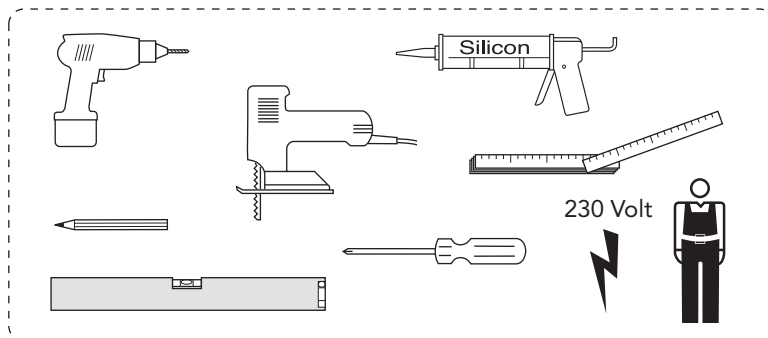

Denna produkt är anpassad till branschregler
 Säker Vatteninstallation.
 Villeroy & Boch Gustavsberg AB garanterar
 produktens funktion om branschreglerna och
 monteringsanvisningen följs.

4880 60
4880 75
4880 10
4880 15

* SE. Enligt Branschregler, Säker vatteninstallation. Kraven på infästning och tätning gäller i våtzon. Alla skruvfästningar ska göras i massiv konstruktion, t ex i betong, i reglar eller i särskild konstruktionsdetalj. Skruvfästningar får inte göras enbart i golv- eller väggskiva.