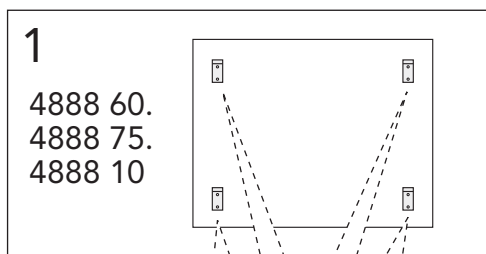

Denna produkt är anpassad till branschregler
 Säker Vatteninstallation.
 Villeroy & Boch Gustavsberg AB garanterar
 produktens funktion om branschreglerna och
 monteringsanvisningen följs.

4880 60
4880 75
4880 10
4880 15