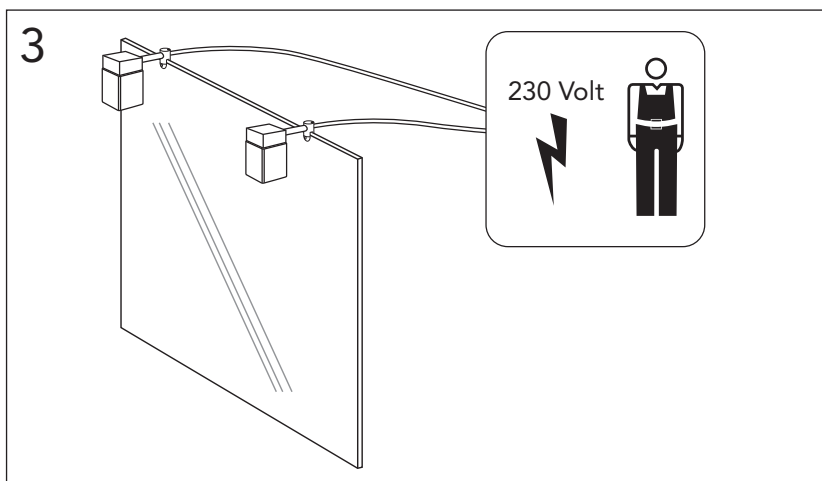

GB7148804601