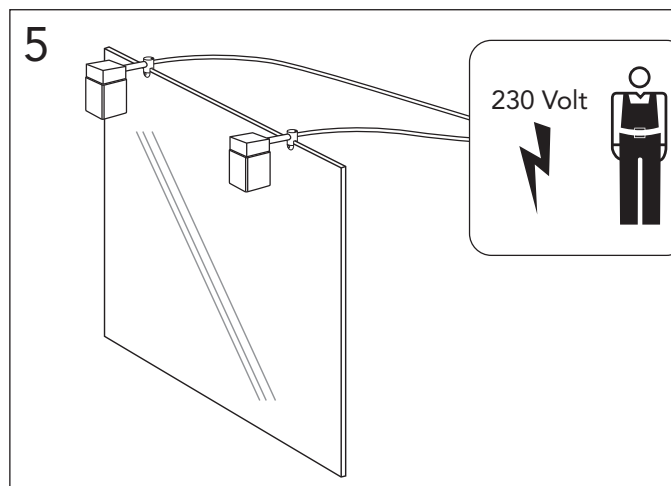

GB7148804601