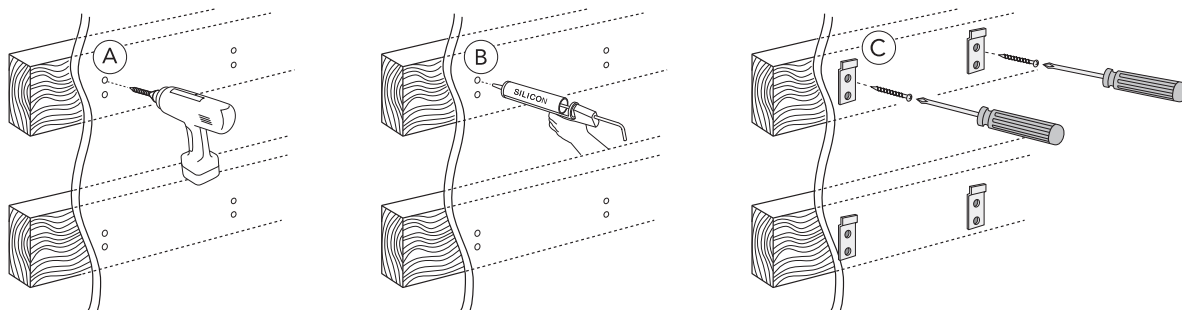

- SE MONTERINGSANVISNING VÄGGSPEGEL 4880
 DK MONTERINGSVEJLEDNING SPEJL 4880
 NO MONTERINGSANVISNING VEGGSPEIL 4880
 FI ASENNUSOHJE; SEINÄPEILI 4880
 GB INSTALLATION INSTRUCTION WALL MIRROR 4880
 EE PAIGALDUSJUHEND PEEGLILE 4880
 LV MONTĀŽAS INSTRUKCIJA SIENAS SPOGULIM 4880
 LT VEIDRODŽIO 4880 MONTAVIMO INSTRUKCIJA
 RU ИНСТРУКЦИЯ ПО МОНТАЖУ НАСТЕННОГО ЗЕРКАЛА 4880
 CZ NÁVOD NA INSTALACI ZRCADLA 4880
 SK NÁVOD NA INŠTALÁCIU ZRKADLA 4880

Denna produkt är anpassad till branschregler
 Säker Vatteninstallation.
 Villeroy & Boch Gustavsberg AB garanterar
 produktens funktion om branschreglerna och
 monteringsanvisningen följs.

4880 60
4880 75
4880 10
4880 15

* SE. Enligt Branschregler, Säker vatteninstallation. Kraven på infästning och tätning gäller i våtzon. Alla skruvfästningar ska göras i massiv konstruktion, t ex i betong, i reglar eller i särskild konstruktionsdetalj. Skruvfästningar får inte göras enbart i golv- eller väggskiva.