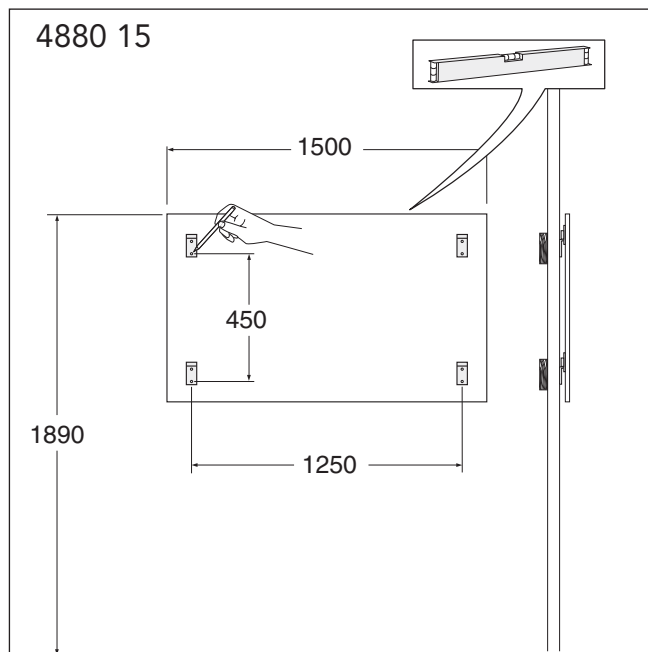

- SE MONTERINGSANVISNING VÄGGSPEGEL 4880
 DK MONTERINGSVEJLEDNING SPEJL 4880
 NO MONTERINGSANVISNING VEGGSPEIL 4880
 FI ASENNUSOHJE; SEINÄPEILI 4880
 GB INSTALLATION INSTRUCTION WALL MIRROR 4880
 EE PAIGALDUSJUHEND PEEGLILE 4880
 LV MONTĀŽAS INSTRUKCIJA SIENAS SPOGULIM 4880
 LT VEIDRODŽIO 4880 MONTAVIMO INSTRUKCIJA
 RU ИНСТРУКЦИЯ ПО МОНТАЖУ НАСТЕННОГО ЗЕРКАЛА 4880
 CZ NÁVOD NA INSTALACI ZRCADLA 4880
 SK NÁVOD NA INŠTALÁCIU ZRKADLA 4880

Denna produkt är anpassad till branschregler
 Säker Vatteninstallation.
 Villeroy & Boch Gustavsberg AB garanterar
 produktens funktion om branschreglerna och
 monteringsanvisningen följs.

4880 60
4880 75
4880 10
4880 15