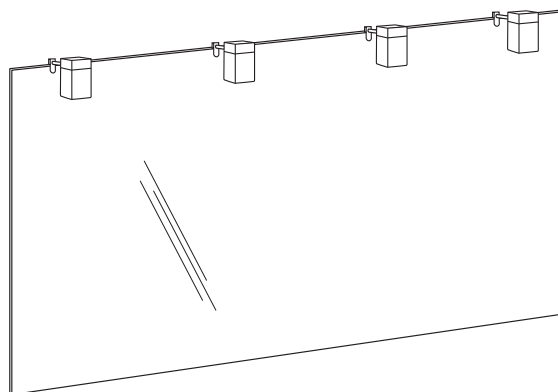

- SE MONTERINGSANVISNING VÄGGSPEGEL 4880
 DK MONTERINGSVEJLEDNING SPEJL 4880
 NO MONTERINGSANVISNING VEGGSPEIL 4880
 FI ASENNUSOHJE; SEINÄPEILI 4880
 GB INSTALLATION INSTRUCTION WALL MIRROR 4880
 EE PAIGALDUSJUHEND PEEGLILE 4880
 LV MONTĀŽAS INSTRUKCIJA SIENAS SPOGULIM 4880
 LT VEIDRODŽIO 4880 MONTAVIMO INSTRUKCIJA
 RU ИНСТРУКЦИЯ ПО МОНТАЖУ НАСТЕННОГО ЗЕРКАЛА 4880
 CZ NÁVOD NA INSTALACI ZRCADLA 4880
 SK NÁVOD NA INŠTALÁCIU ZRKADLA 4880