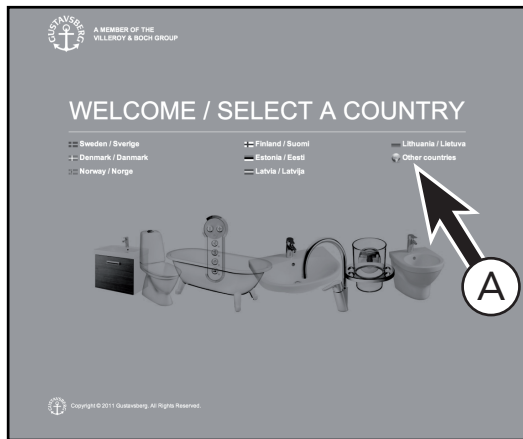

www.gustavsberg.com

DRIFT & SKÖTSEL
DRIFT OG VEDLIGEHOLDELSE
DRIFT OG VEDLIKEHOLD
ASENNUŠ-, KÄYTTÖ- JA HOITO-OHJEET
ASSEMBLY AND MAINTENANCE
PAIGALDAMINE & HOOLDAMINE
MONTÁŽA UN KOPŠANA
MONTAVIMAS IR PRIEŽIŪRA
Сборка и техническая поддержка
MONTÁŽ A ÚDRŽBA

A MEMBER OF THE
VILLEROY & BOCH GROUP

Sweden
Villerooy & Boch Gustavsberg AB
Chamottetvägen 15
Box 400
134 29 Gustavsberg
Phone +46 8 570 391 00
Fax +46 8 570 320 36
info@gustavsberg.com

Denmark
Villerooy & Boch Danmark A/S
Vallensbækvej 26-28
2605 Brøndby
Tlf + 45 36 70 80 55
Fax + 45 36 72 08 05
info@gustavsberg.dk

Czech / Slovakia
Villerooy & Boch Czech s.r.o.
Türkova 2319/5b
149 00 Praha 4 - Chodov
Czech republic
+420 271 001 647
info-cz@villeroy-boch.com

Norway
Villerooy & Boch Norge AS
Lurhtoppen 2
Postboks 13
1471 Lørenskog
Tlf. + 47 67 97 82 50
Faks +47 67 97 16 57
info@gustavsberg.no

Suomi/Finland
Oy Gustavsberg Ab
Laippatie 14 b
00880 Helsinki
Puh 09-32 91 88 11
Fax 09-32 91 88 50
myynti@gustavsberg.com

Estonia
Oy Gustavsberg Ab Eesti Filiaal
F. R. Faehlmanni 6
10125 Tallinn
Telefon + 372 646 0312
Faks: +372 646 5519
E-mail: info@gustavsberg.ee

Latvia
Oy Gustavsberg Ab pārstāvniecība Latvijā
Krasta iela 68 A
LV - 1019 Rīga
Latvija
Tālrunis: +371 6724 5511
Faks: +371 6724 5519
e-pasts: info.latvia@gustavsberg.com

Lithuania
OY Gustavsberg AB Filialas
Algirdo 75, LT-03209
LT-01112 Vilnius
Tel.: +370 (5) 2460811
Faksas: +370 (5) 2691620
El. paštas:
info.lt@gustavsberg.com

Україна
Представництво Gustavsberg
в Україні:
01030 Київ, Україна
вул. Чапаєва 4, оф.17
Тел. +38 044 493 98 68
Факс +38 044 494 98 67
info.ukraine@gustavsberg.com

Россия
Представительство Gustavsberg
127287 Москва
ул. 2-ая Хуторская д. 38А/913
Тел.: + 7 495 609 6560
Факс: + 7 495 609 6632
info.russia@gustavsberg.com

Россия
Представительство Gustavsberg
в Санкт-Петербурге
ул. 9-я Советская,
д. 5, лит. А, пом.8Н.
193036 Санкт-Петербург
Тел: + 7 812 326 7896
Факс: + 7 812 326 7899
info.russia@gustavsberg.com